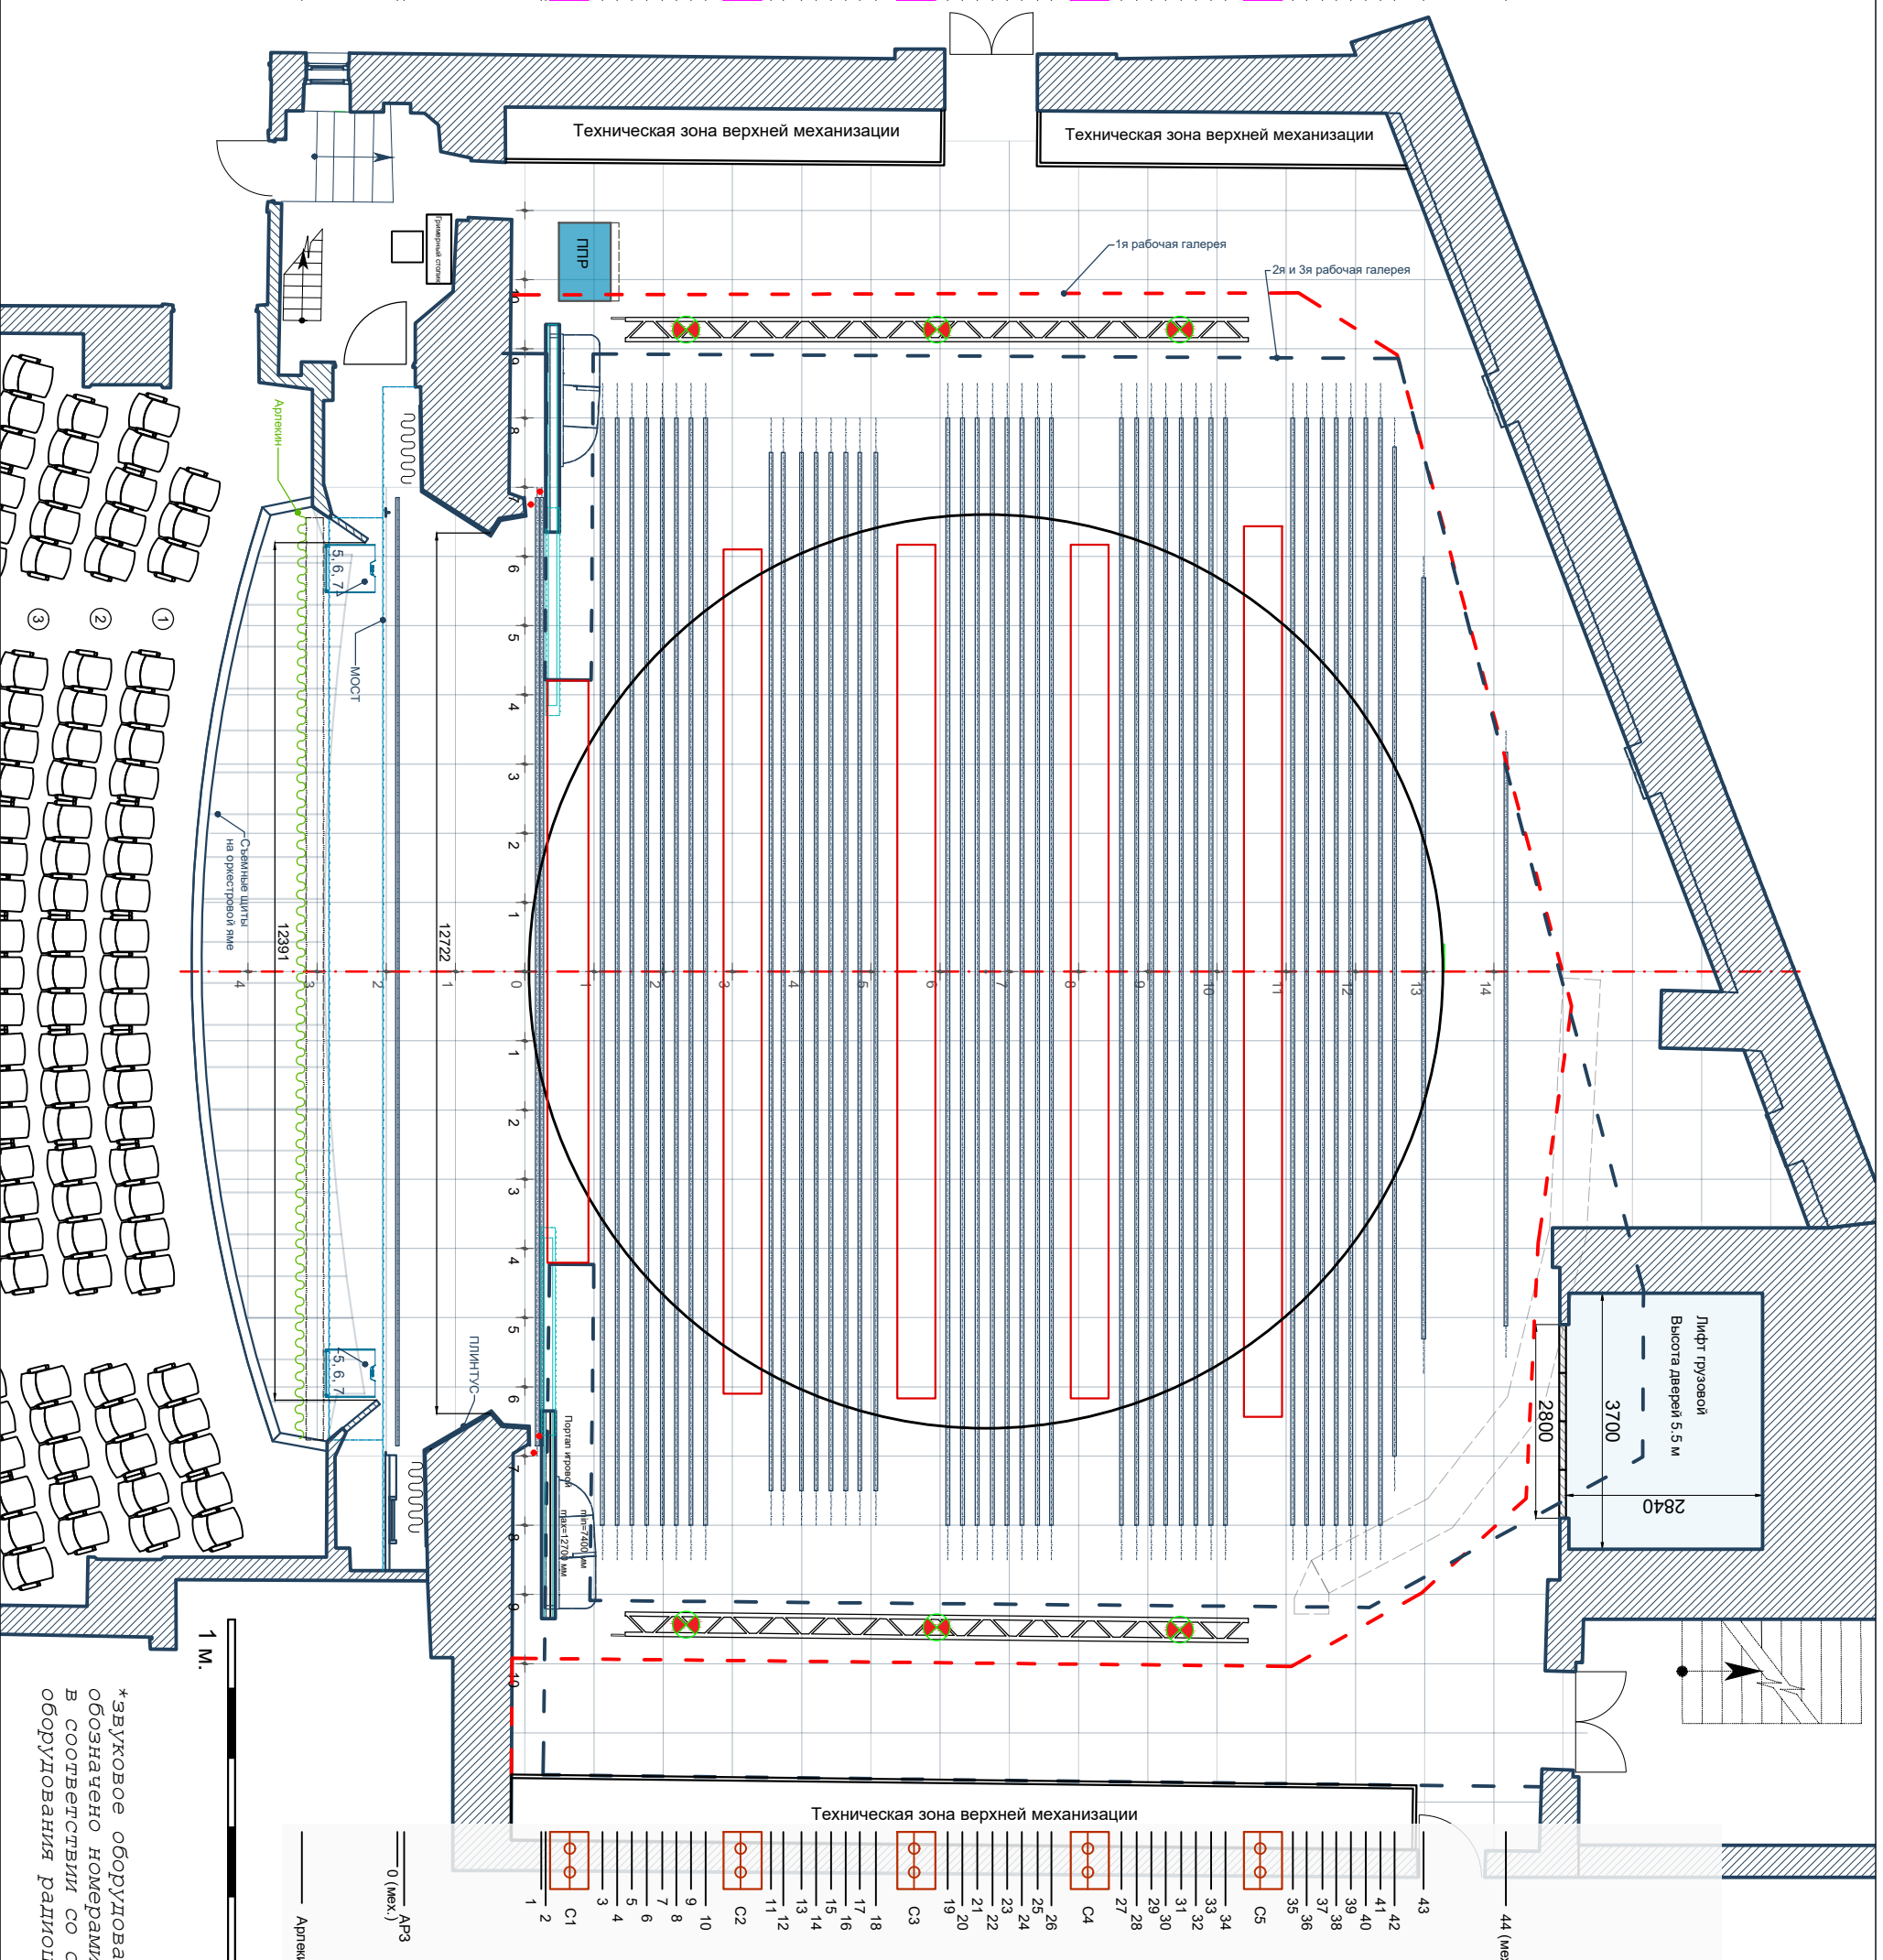

44	0 (мех.)
43	43
42	42
41	41
40	40
39	39
38	38
37	37
36	36
35	35
C5	C5
34	34
33	33
32	32
31	31
30	30
29	29
28	28
27	27
C4	C4
26	26
25	25
24	24
23	23
22	22
21	21
20	20
19	19
C3	C3
18	18
17	17
16	16
15	15
14	14
13	13
12	12
11	11
C2	C2
10	10
9	9
8	8
7	7
6	6
5	5
4	4
3	3
C1	C1
2	2
1	1

Масштаб 1:100

1 М

# ПЛАН ОСНОВНОЙ СЦЕНЫ С РАЗВЕСКОЙ

Аппелин (высота не изменяется)

0 (мех.)

\*Звуковое оборудование обозначено номерами в соответствии со списком оборудования радиопека

1 М.

Аппелин

0 (мех.)

АРЗ