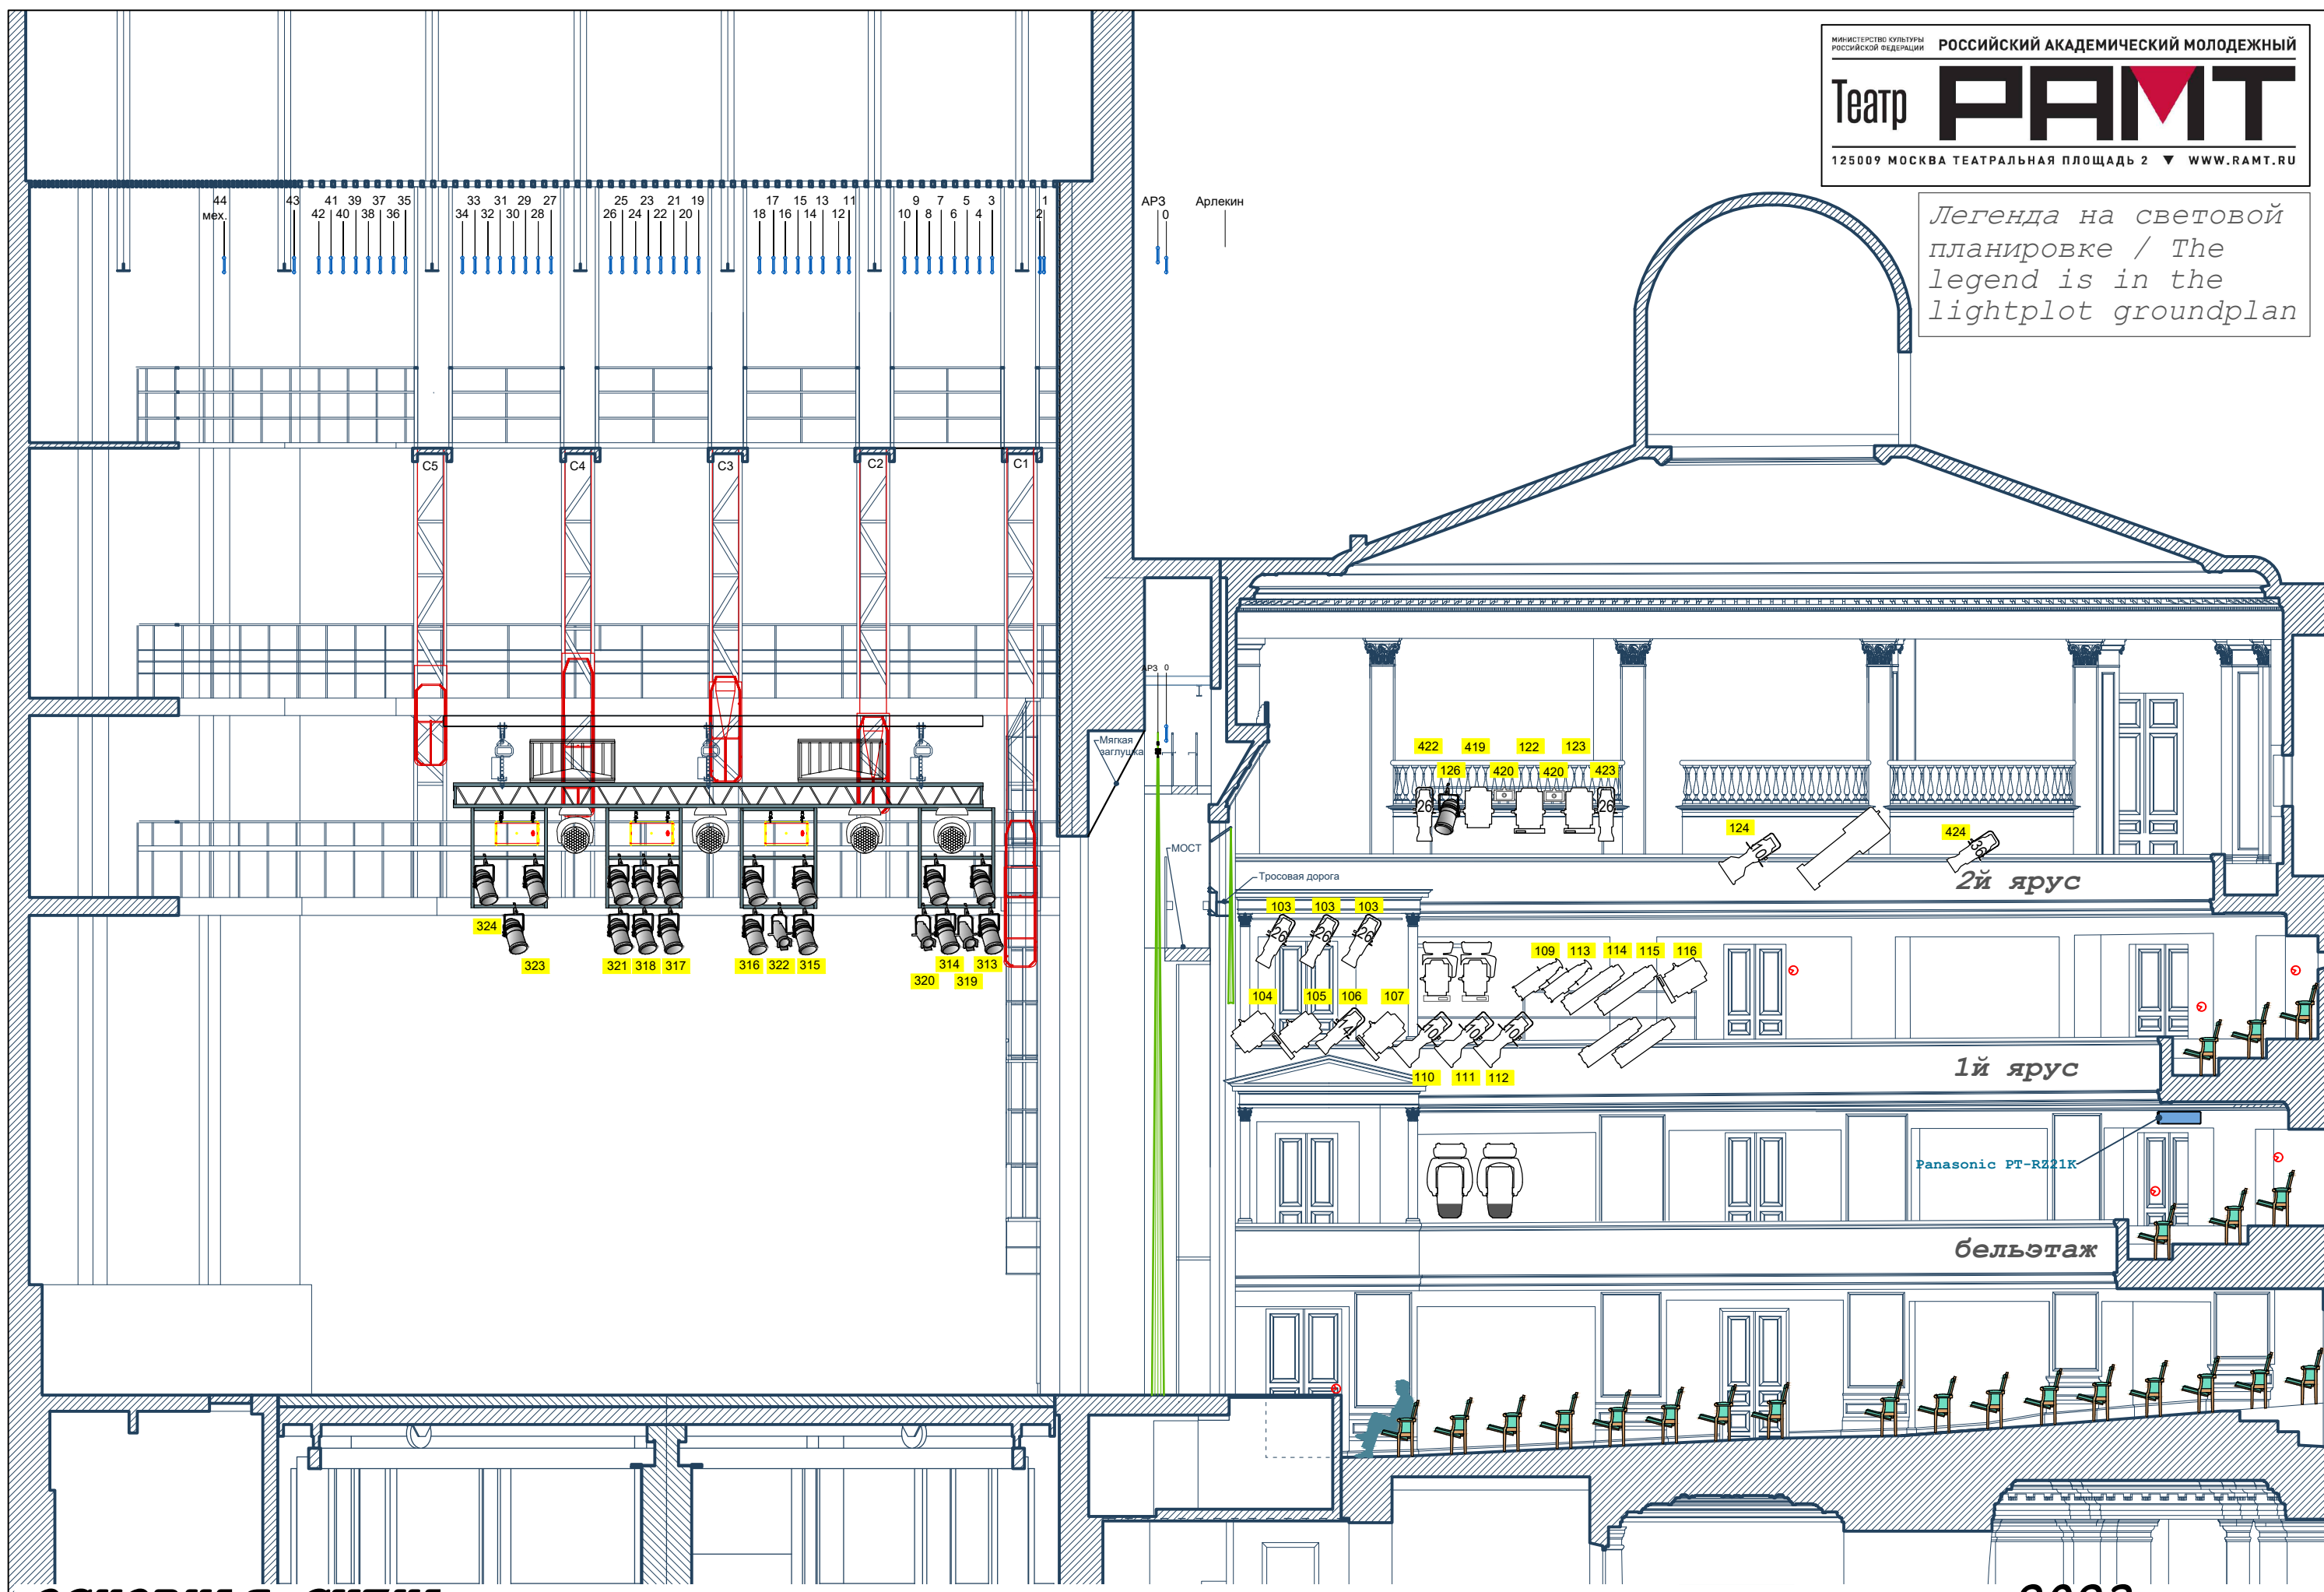

*Легенда на световой
планировке / The
legend is in the
lightplot groundplan*

**ОСНОВНАЯ СЦЕНА.
РАЗВЕСКА СВЕТОВОГО ОБОРУДОВАНИЯ. ПРАВАЯ ОТ ЗРИТЕЛЯ СТОРОНА**

2023 год
Масштаб 1:100