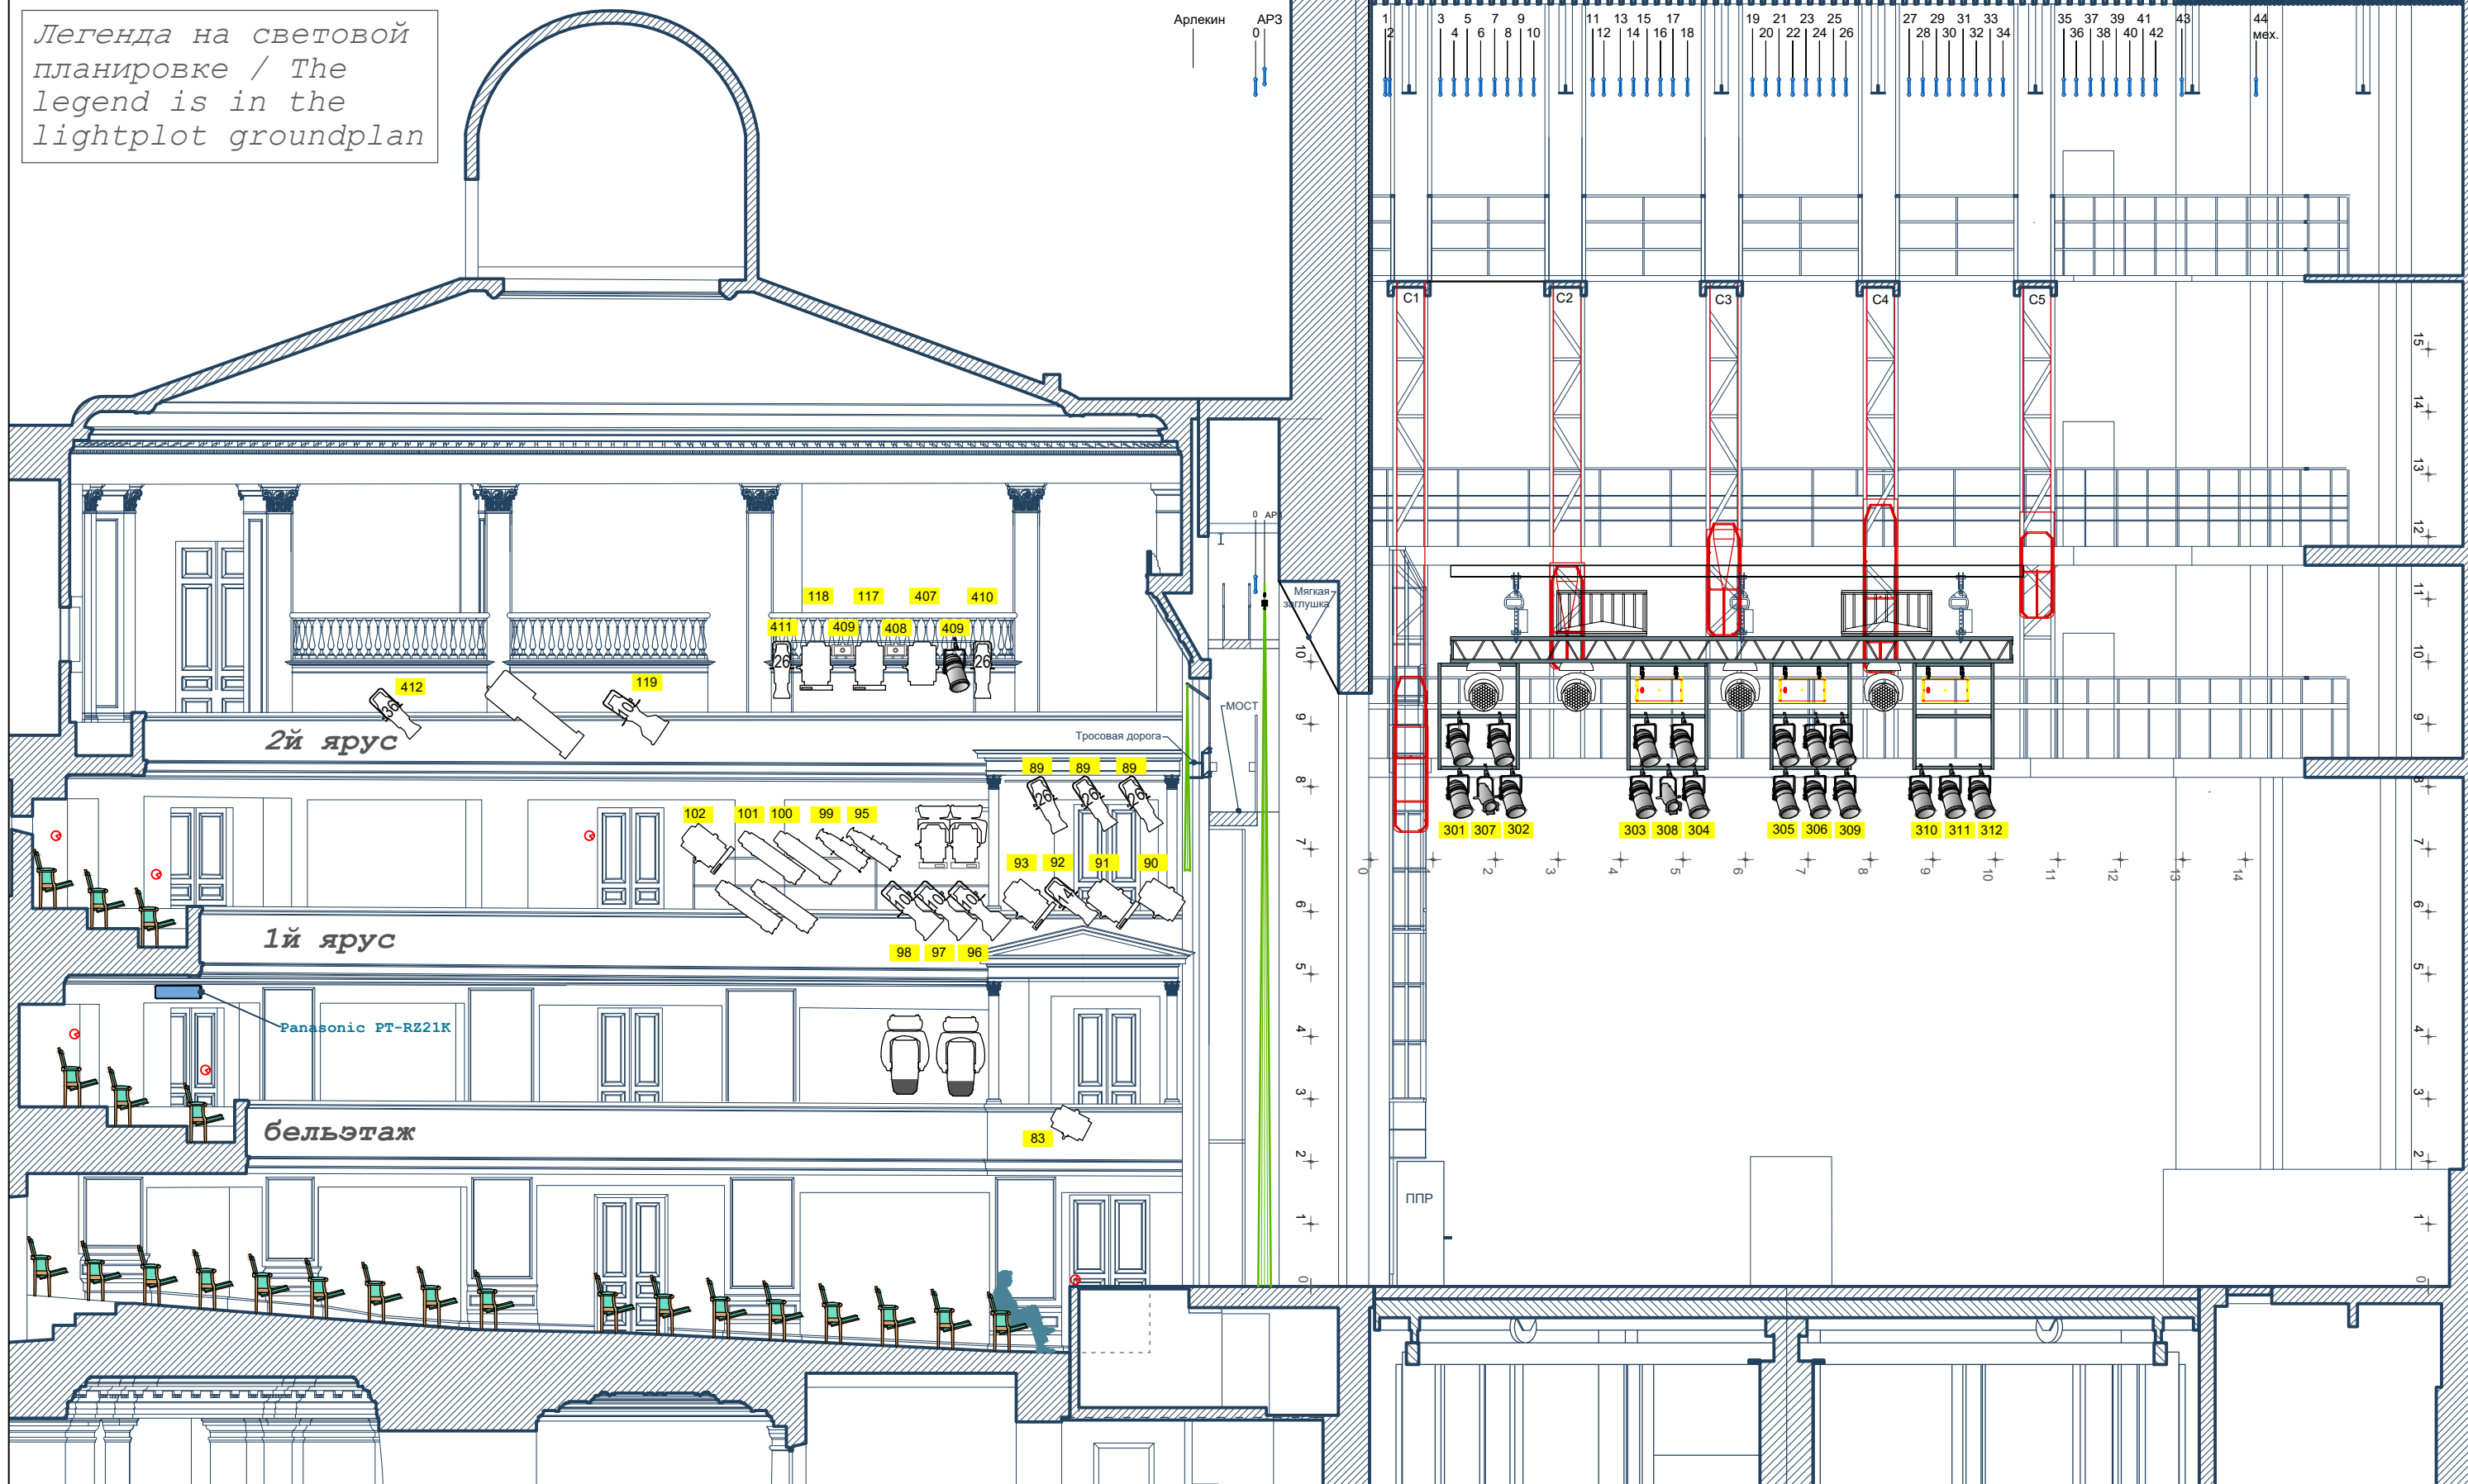

Легенда на световой  
планировке / The  
legend is in the  
lightplot groundplan

**ОСНОВНАЯ СЦЕНА.  
РАЗВЕСКА СВЕТОВОГО ОБОРУДОВАНИЯ. ЛЕВАЯ ОТ ЗРИТЕЛЯ СТОРОНА**

**2023 год**

Масштаб 1:100