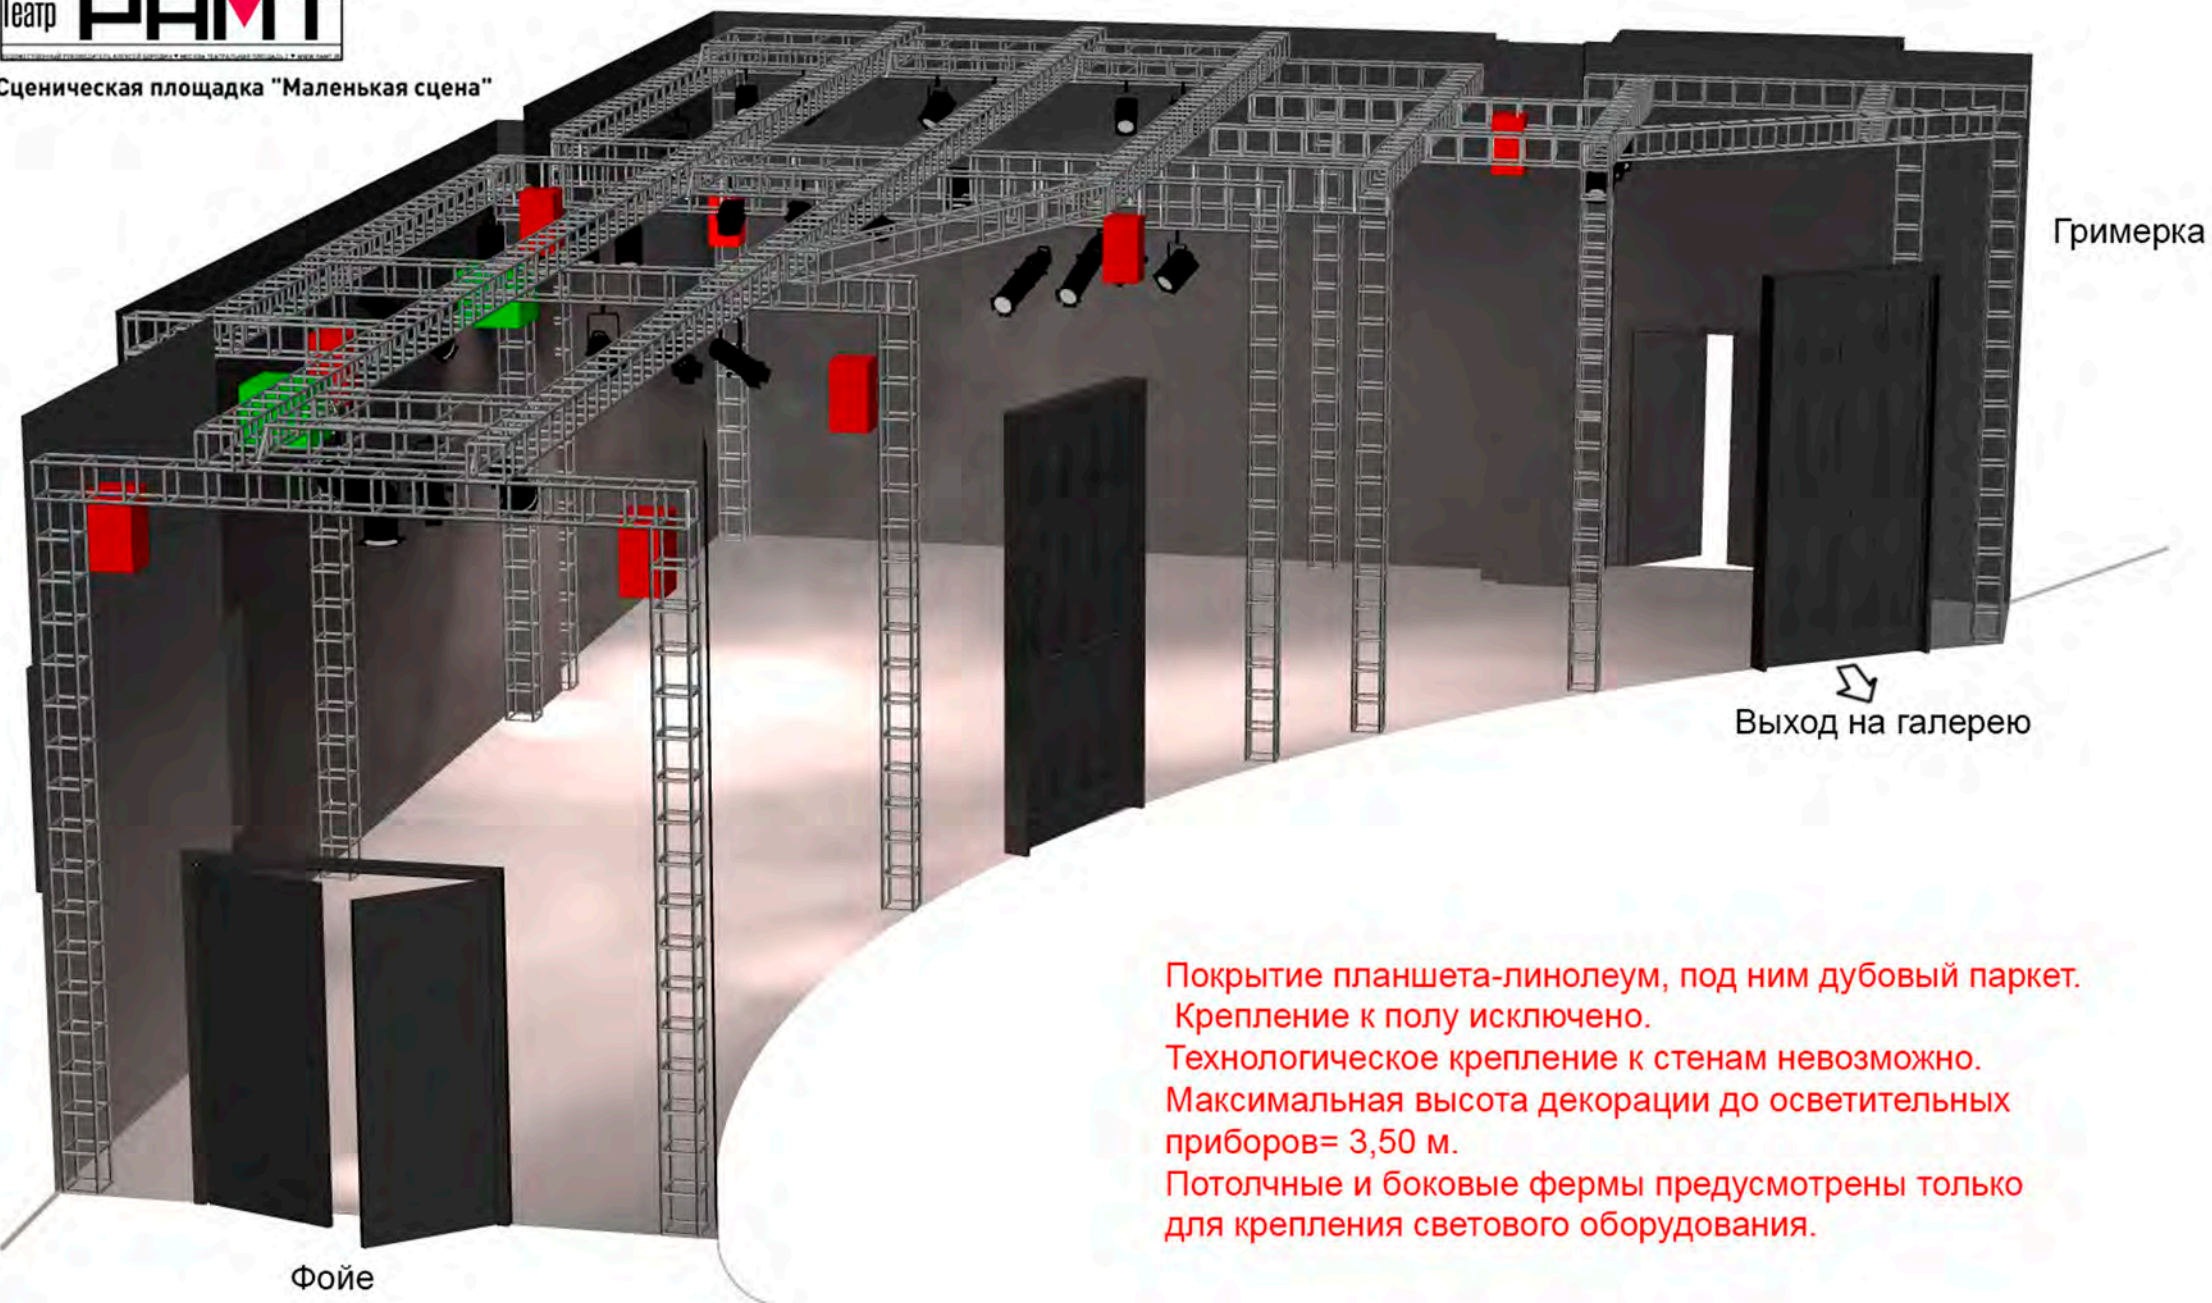

Сценическая площадка "Маленькая сцена"

Покрытие планшета-линолеум, под ним дубовый паркет.  
Крепление к полу исключено.  
Технологическое крепление к стенам невозможно.  
Максимальная высота декорации до осветительных приборов= 3,50 м.  
Потолочные и боковые фермы предусмотрены только для крепления светового оборудования.